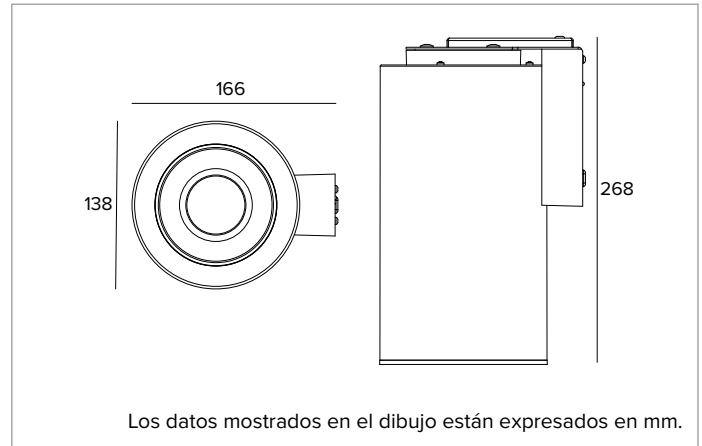

1T9742EL | CCTEVO TUBE 140 Aplique

Luminaria de pared para lámparas de LED con luz directa

	3500K	H(m)	D(m)	E _{max} (lx)
	Ra90		75°	
Fixture Power	13W	1	1.52	750
Source Flux	1767lm	2	3.04	188
Fixture Flux	957lm	3	4.57	83
Efficacy	73lm/W	4	6.09	47
TS1540	I _{max} =424cd/klm	I _{max}	750cd	5
			7.61	30

CCT nominal: 3500K

Duración útil (L80/B10): >50000h tq +25°C

CARACTERÍSTICAS LUMINOTÉCNICAS

Anillo decorativo de corte en material termoplástico. Óptica compuesta por reflector termoplástico en acabado gris metalizado, pantalla de cierre en vidrio templado y arenado, regenerador interno en termoplástico blanco de alta reflectancia.